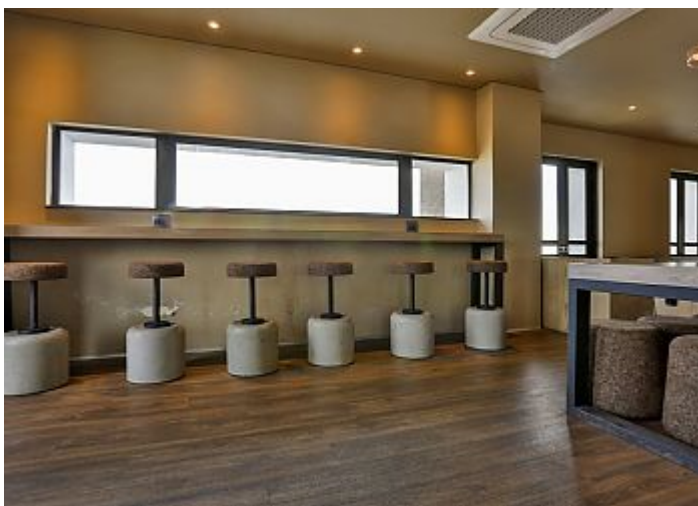

MDFACADE REFERENCE PROJECT

WIFI LOUNGE DA MONTANHA DA MESA

Wiid Design

Cidade do Cabo, África do Sul

2016

UNIDADE DE DISTRIBUIÇÃO:
Rua de Meladas, 105
4535-186 MOZELOS VFR - PORTUGAL
Telef: +351 22 741 9100
Fax: +351 22 741 9101
Email: geral.aisol@amorim.com
www.amorimisolamentos.com